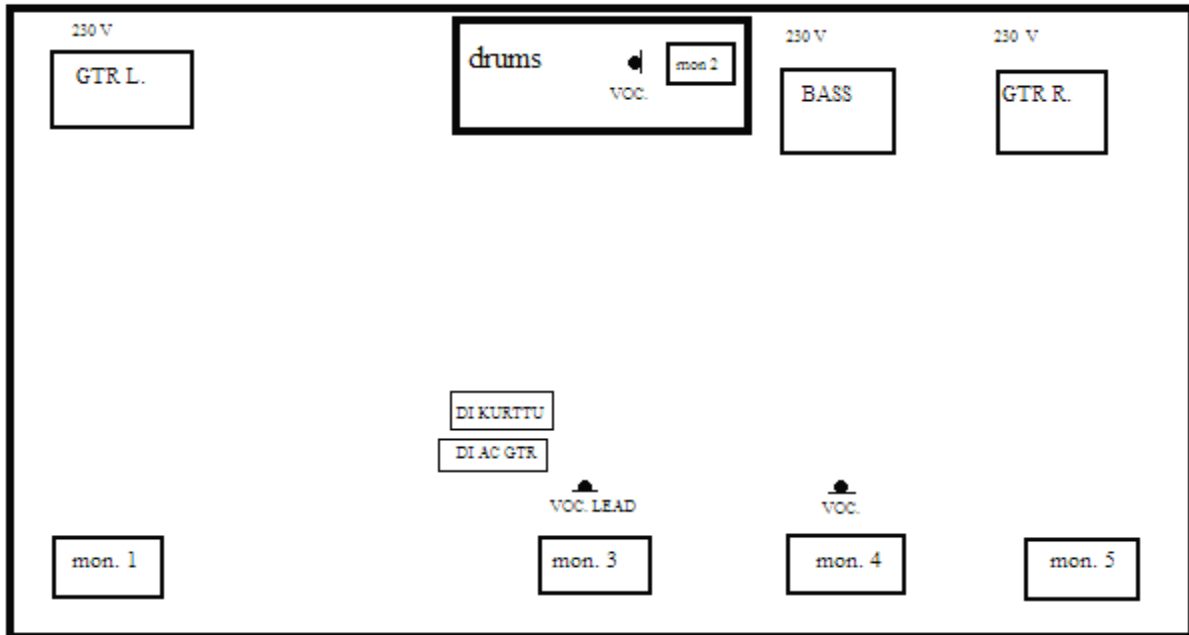

YÖLINTU

Yölintu Input-lista

CH.	INSTRUMENT.	MIC.	INSERT	GROUP.
1	BD	Senn. E 602	GATE	5
2	SNARE	Audix i5		1-2
3	HH	Audix D1		1-2
4	RT	Audix D2	GATE	1-2
5	FT	Audix D2	GATE	1-2
6	FT	Audix D2	GATE	1-2
7	OH	cond.		1-2
8	OH	cond.		1-2
9	BASS	DI	COMP.	5
10	GTR.L	57	COMP.	3-4
11	GTR.R	Audix D3		3-4
12	AC.GTR.	DI	COMP.	3-4
13	KURTTU	DI	COMP.	3-4
14	VOC. LEAD	Audix OM-3	COMP. + DE-ESS.	L-R
15	VOC. BASS	Audix OM-5	COMP.	7-8
16	VOC. DRUMS	Audix OM-5	COMP.	7-8
17	CD / MD L.			L-R
18	CD / MD R.			L-R